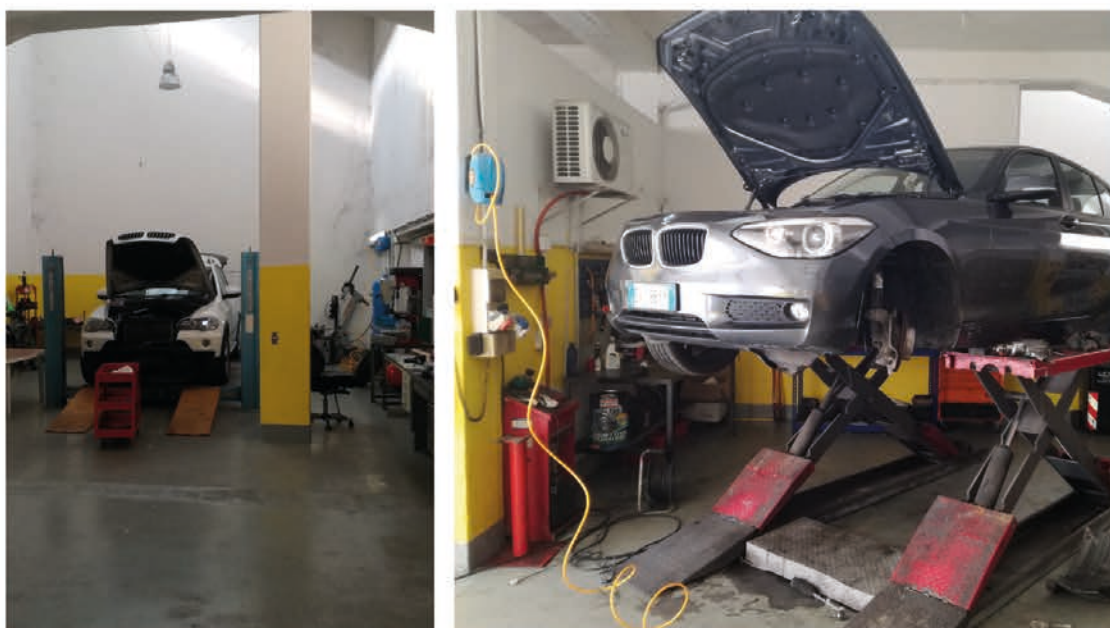

SOCORSO STRADALE

SC

S.P.A.

www.scsoccorsostradale.it

Via Dante Severgnini n. 27 • 24043 Caravaggio (BG)
P. Iva: 04108910169

☎ 345.0553778/348.1706869 ✉ soccorsostradale@libero.it

Soccorso Stradale 24h24

vendita ricambi auto usati • vendita auto sinistrate
vendita e ritiro auto usate • demolizioni auto
ritiro auto sinistrate e guaste • vendita on line

La Società **SOCCORSO STRADALE S.C. SRLS** situata a Caravaggio (Bg), si occupa del servizio di assistenza stradale operando 24 h su 24 sul territorio di Bergamo, Milano, Cremona, Brescia e in collaborazione con la società **IMA ITALIA ASSISTANCE** svolgiamo il servizio di recupero mezzi in autostrada tratta **A35 BRE.BE.MI** (vedi allegato).

Oltre alla operatività di assistenza stradale, presso la nostra sede ci occupiamo di autoriparazione dei veicoli a motore (meccatronica) e attività come officina autorizzata, diagnosi, cambio olio, quick, noleggio auto con massima efficacia e operatività per soddisfare ogni esigenza del Cliente.

LE NOSTRE SUPERFICI PER DEPOSITO MEZZI:

- 280MQ INTERNI
- 370MQ ESTERNI

I NOSTRI MEZZI:

- IVECO 80E15 DR105CR
- IVECO DAILY 50C13 TARGA CA119PX
- COLLABORAZIONE IMA ASSISTANCE AUTOSTRADALE BRE.BE.MI A35

EXTRA OFFRIAMO I SERVIZI DI: